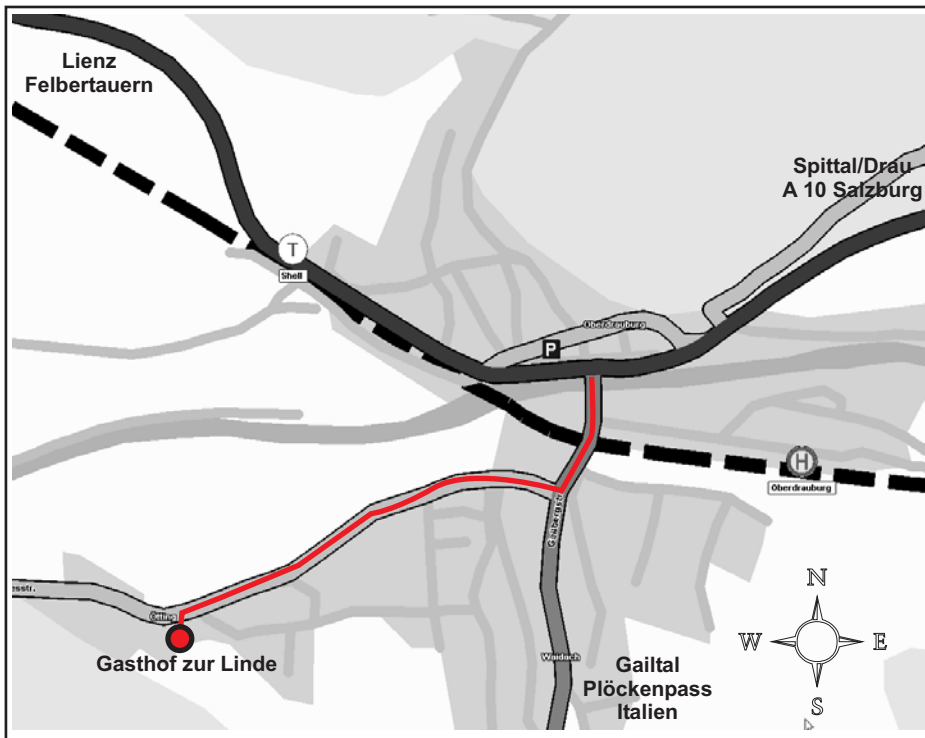

Anfahrtsplan Gasthof "Zur Linde"

Fam. Herbert u. Burgi KRIEGHOFER; A-9781 Oberdrauburg, Ötting 9, Tel. 04710-2213

Wegbeschreibung:

Aus Richtung Lienz oder Spittal/Drau

kommend biegen Sie in Oberdrauburg von der Drautalbundesstraße auf die Plöckenpassbundesstraße (Richtung Gailtal - Italien) ab. Nach Überquerung der Draubrücke und des Eisenbahnüberganges 1. Einfahrt rechts auf die Pirkacher-Landesstraße und auf dieser ca. 800 m in Richtung Osten bis nach Ötting. Unser Gasthof liegt direkt südlich der Landesstraße.

Aus Richtung Italien

Auf der Plöckenpassbundesstraße bis nach Oberdrauburg. Ca. 100 m vor der Eisenbahnkreuzung links abbiegen auf die Pirkacher-Landesstraße und auf dieser ca. 800 m bis zur Ortschaft Ötting in Richtung Osten. Unser Gasthof liegt direkt südlich der Landesstraße.